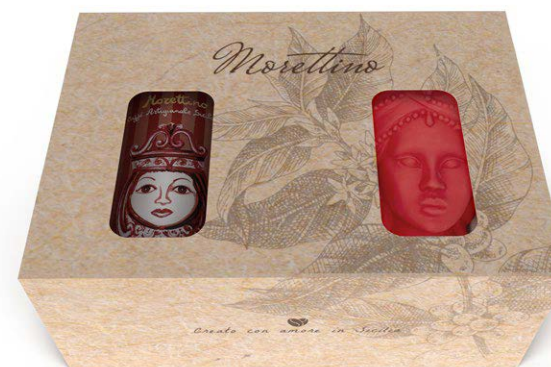

Morettino[®]

SILVER GIFT BOX I MORI DI SICILIA (cod.587)
2 latte "Il Moro" e "La Fanciulla" da 125g di caffè a lenta lavorazione macinato
+ 2 Teste di Moro in ceramica

SILVER GIFT BOX I MORI DI SICILIA - PIGNA (cod.588)
2 latte "Il Moro" e "La Fanciulla" da 125g di caffè a lenta lavorazione macinato
+ 1 Pigna in ceramica di Caltagirone

LE BOX POSSONO ESSERE PERSONALIZZATE CON QUALSIASI ALTRO ARTICOLO
RISPETTANDO IL NUMERO DI PEZZI INDICATO PER BOX (MAX 3-4 ARTICOLI)

Morettino[®]

SILVER GIFT BOX I MORI DI SICILIA / IL MORO(cod.589)

1 latta "Il Moro" da 125g di caffè a lenta lavorazione macinato
+ 1 Moka 2 tazze + 1 Testa di Moro in ceramica "Il Moro"

SILVER GIFT BOX I MORI DI SICILIA / LA FANCIULLA (cod.590)

1 latta "La Fanciulla" da 125g di caffè a lenta lavorazione macinato
+ 1 Moka 2 tazze + 1 Testa di Moro in ceramica "La Fanciulla"

LE BOX POSSONO ESSERE PERSONALIZZATE CON QUALSIASI ALTRO ARTICOLO
RISPETTANDO IL NUMERO DI PEZZI INDICATO PER BOX (MAX 3-4 ARTICOLI)

Morettino[®]

GIFT BOX MORI DI SICILIA (cod.631)
1 latta "Il Moro" da 125g di caffè a lenta lavorazione macinato
1 latta "La Fanciulla" da 125g di caffè a lenta lavorazione macinato

GIFT BOX I MORI DI SICILIA / MORO (cod.632)
1 latta "Il Moro" da 125g di caffè a lenta lavorazione macinato
+ 1 Testa di Moro in ceramica "Moro"