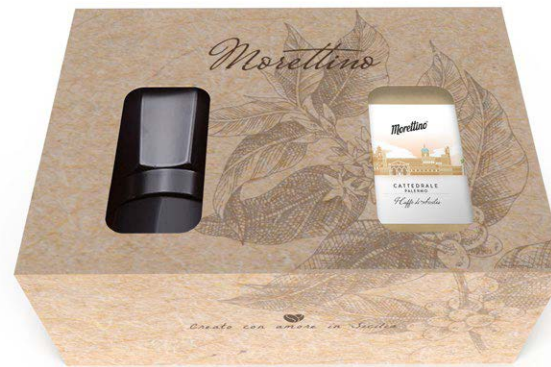

GIFT BOX MORETTINO “PALERMO” (cod.634)
1 soft pack da 125g di caffè a lenta lavorazione macinato soggetto “Cattedrale Palermo”
+ 1 Moka nera Morettino da 4 tazze