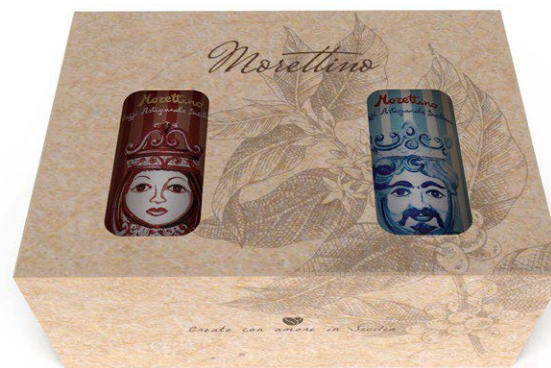

Morettino[®]

SILVER GIFT BOX I MORI DI SICILIA (cod.587)
2 latte "Il Moro" e "La Fanciulla" da 125g di caffè a lenta lavorazione macinato
+ 2 Teste di Moro in ceramica

SILVER GIFT BOX I MORI DI SICILIA - PIGNA (cod.588)
2 latte "Il Moro" e "La Fanciulla" da 125g di caffè a lenta lavorazione macinato
+ 1 Pigna in ceramica di Caltagirone

LE BOX POSSONO ESSERE PERSONALIZZATE CON QUALSIASI ALTRO ARTICOLO
RISPETTANDO IL NUMERO DI PEZZI INDICATO PER BOX (MAX 3-4 ARTICOLI)

Morettino[®]

SILVER GIFT BOX I MORI DI SICILIA / IL MORO(cod.589)

1 latta "Il Moro" da 125g di caffè a lenta lavorazione macinato
+ 1 Moka 2 tazze + 1 Testa di Moro in ceramica "Il Moro"

SILVER GIFT BOX I MORI DI SICILIA / LA FANCIULLA (cod.590)

1 latta "La Fanciulla" da 125g di caffè a lenta lavorazione macinato
+ 1 Moka 2 tazze + 1 Testa di Moro in ceramica "La Fanciulla"

LE BOX POSSONO ESSERE PERSONALIZZATE CON QUALSIASI ALTRO ARTICOLO
RISPETTANDO IL NUMERO DI PEZZI INDICATO PER BOX (MAX 3-4 ARTICOLI)

Morettino[®]

GIFT BOX MORI DI SICILIA (cod.631)
1 latta "Il Moro" da 125g di caffè a lenta lavorazione macinato
1 latta "La Fanciulla" da 125g di caffè a lenta lavorazione macinato

GIFT BOX I MORI DI SICILIA / MORO (cod.632)
1 latta "Il Moro" da 125g di caffè a lenta lavorazione macinato
+ 1 Testa di Moro in ceramica "Moro"